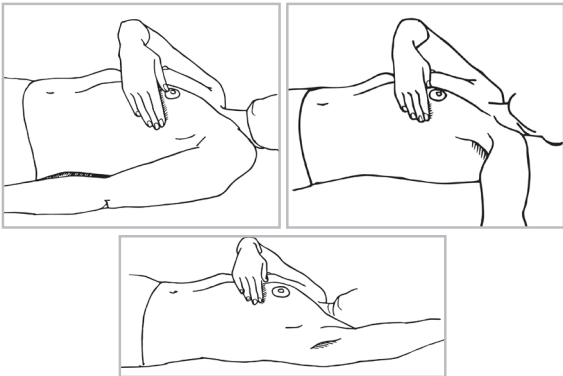

KULDÂLÂD

Viálláá káávvud já kuldâlâd kuábbáá-uv njama. Jođe ubâ njama pirrâ já teedâš siämmást suormâiguin. Toolâ suormâid njuolgâdin já oovtâst. Kiärdu kulmii nuuvt, et tutkâmnáál njama piälôsâš kietâ lii vistig kiddâ roopâst, talle njuolgist meddâlkulij já viijmâg njuolgist uáivi paaldâst. Kuldâlâd meid ertpeelijd. Jis tun aaicah maidnii epitávâlijd, te kuldâlâd tom várugávt.