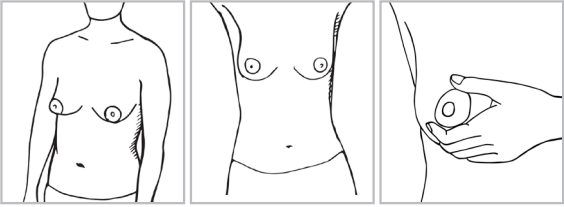

Korttâ lii pyevtittum jieškote-uv kielân oovtâstpargoost Monika-Naiset liitto ry:in.

TUNNE RINTASI

www.tunnerintasi.fi

KEEJÄ

Keejâ njammaid spejâlist sehe nuuvt et kiedâh láá vyellin já meiddei nuuvt et lah luptim taid pajas, vistig njuolgist ovddiibeln já talle kuábbáá-uv uálgi kuávlust. Keejâ meiddei njama vuálá. Kiddii huámmášume njamai stuárudâhân já háámán já meiddei nubástussáid, moh láá šoddâm liiskán já njamauáivázân. Keččâl linnásávt čarviimáin, et puátá-uv njamauáivást kolgos.